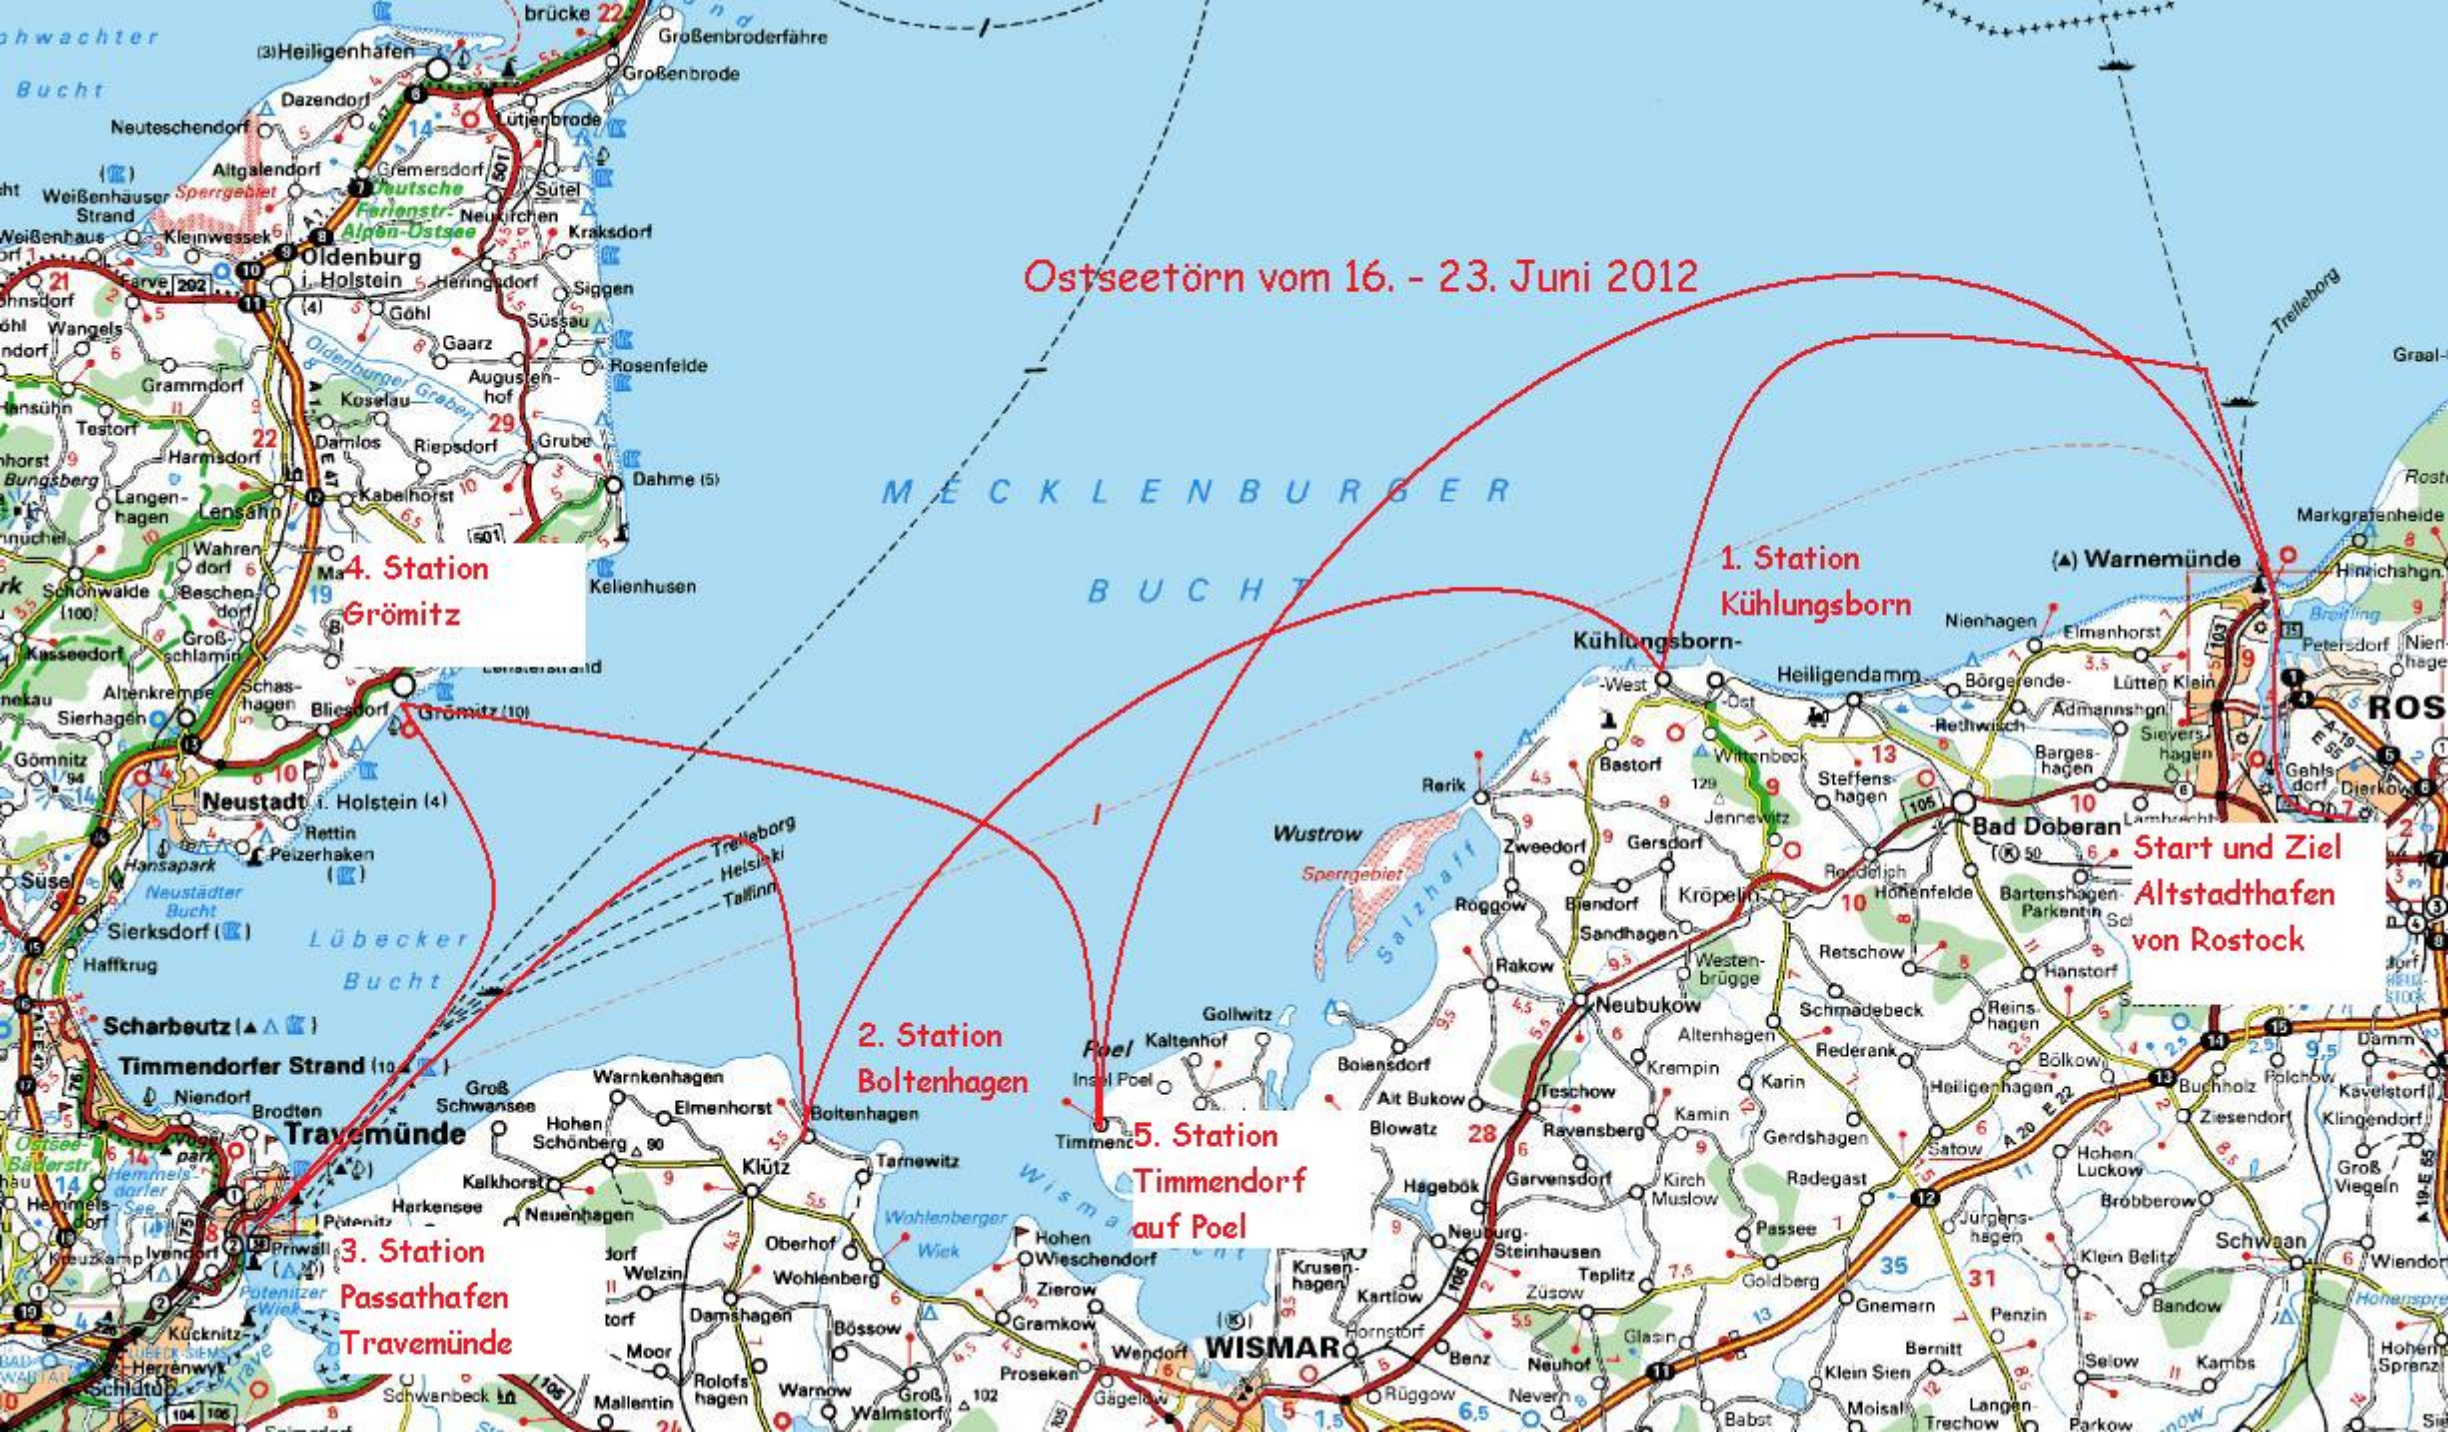

Ostseetörn vom 16. - 23. Juni 2012

4. Station
Grömitz

1. Station
Kühlungsborn

2. Station
Boltenhagen

3. Station
Passathafen
Travemünde

5. Station
Timmendorf
auf Poel

Start und Ziel
Altstadthafen
von Rostock